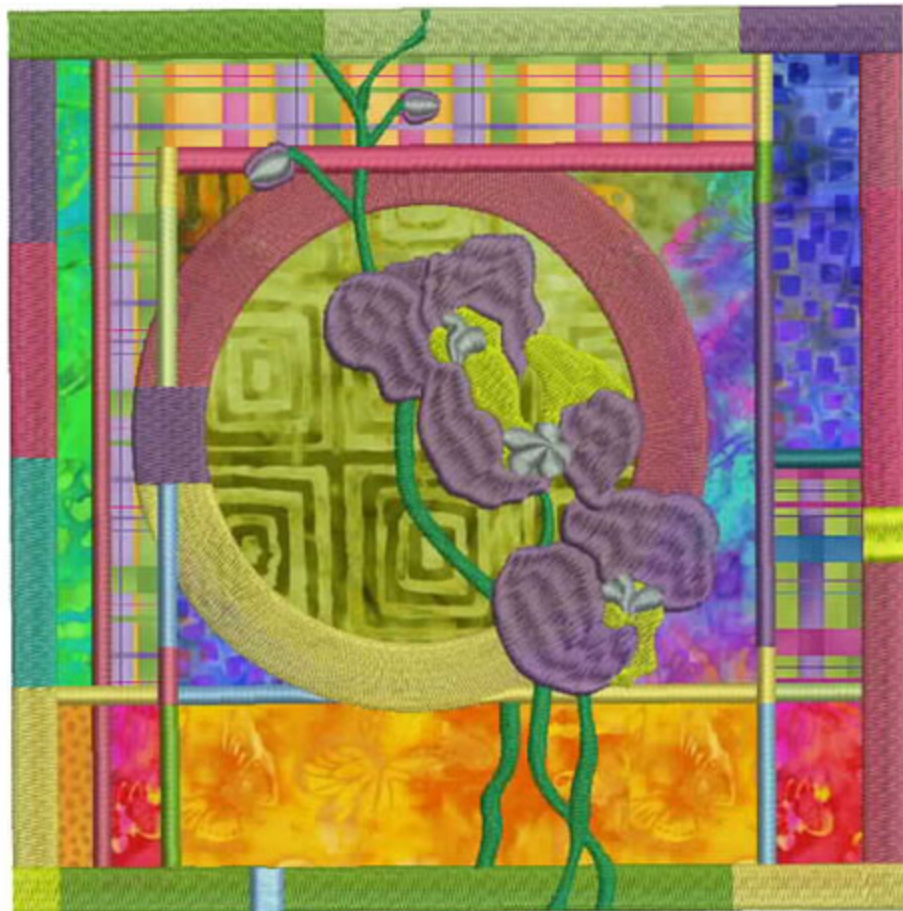

Color Sequence:

1. ■ 1709	Brand: Madeira Poly	33. ■ 1649	Brand: Madeira Poly
2. ■ Oceanic Green 1890	Brand: Madeira Neon Polyester	34. ■ Purple 1832	Brand: Madeira Neon Polyester
3. ■ 1709	Brand: Madeira Poly	35. ■ Isle Of Skye 1675	Brand: Madeira Neon Polyester
4. ■ Oceanic Green 1890	Brand: Madeira Neon Polyester	36. ■ Galahad Bronze 1919	Brand: Madeira Neon Polyester
5. ■ 1709	Brand: Madeira Poly	37. ■ Pacific Gold 1735	Brand: Madeira Neon Polyester
6. ■ Oceanic Green 1890	Brand: Madeira Neon Polyester	38. ■ Sunflower 1980	Brand: Madeira Neon Polyester
7. ■ 1709	Brand: Madeira Poly	39. ■ 1649	Brand: Madeira Poly
8. ■ Oceanic Green 1890	Brand: Madeira Neon Polyester	40. ■ Dark Green 1988	Brand: Madeira Neon Polyester
9. ■ 1709	Brand: Madeira Poly	41. ■ Purple 1832	Brand: Madeira Neon Polyester
10. ■ Oceanic Green 1890	Brand: Madeira Neon Polyester	42. ■ Sunflower 1980	Brand: Madeira Neon Polyester
11. ■ 1709	Brand: Madeira Poly	43. ■ Dover Grey 1612	Brand: Madeira Neon Polyester
12. ■ Oceanic Green 1890	Brand: Madeira Neon Polyester	44. ■ Isle Of Skye 1675	Brand: Madeira Neon Polyester
13. ■ 1709	Brand: Madeira Poly		
14. ■ Oceanic Green 1890	Brand: Madeira Neon Polyester		
15. ■ 1709	Brand: Madeira Poly		
16. ■ Oceanic Green 1890	Brand: Madeira Neon Polyester		
17. ■ 1709	Brand: Madeira Poly		
18. ■ Oceanic Green 1890	Brand: Madeira Neon Polyester		
19. ■ 1709	Brand: Madeira Poly		
20. ■ Oceanic Green 1890	Brand: Madeira Neon Polyester		
21. ■ 1709	Brand: Madeira Poly		
22. ■ Oceanic Green 1890	Brand: Madeira Neon Polyester		
23. ■ 1709	Brand: Madeira Poly		
24. ■ Oceanic Green 1890	Brand: Madeira Neon Polyester		
25. ■ Isle Of Skye 1675	Brand: Madeira Neon Polyester		
26. ■ Angel Blue 1896	Brand: Madeira Neon Polyester		
27. ■ Galahad Bronze 1919	Brand: Madeira Neon Polyester		
28. ■ Cherry Blossom 1993	Brand: Madeira Neon Polyester		
29. ■ 1920	Brand: Madeira Poly		
30. ■ Isle Of Skye 1675	Brand: Madeira Neon Polyester		
31. ■ 1746	Brand: Madeira Poly		
32. ■ Pacific Gold 1735	Brand: Madeira Neon Polyester