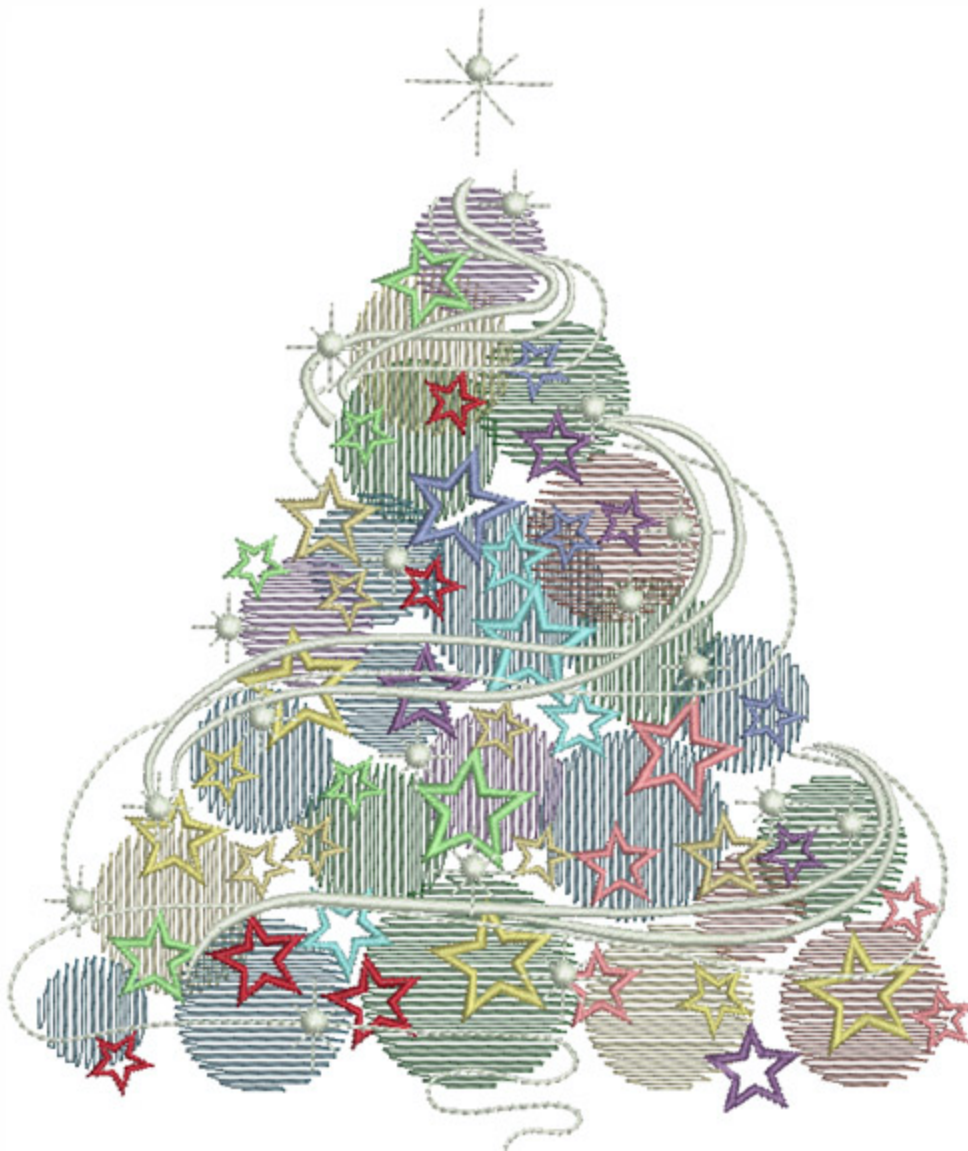

Stars5x7

Stitches: 16352  
 Colors: 12  
 H: 153.4 mm  
 W: 127.2 mm

Color Sequence:

1. ■ Light Kilkeny 1651  
Brand: Madeira Neon Polyester
2. ■ Karat 1670  
Brand: Madeira Neon Polyester
3. ■ Blue 1934  
Brand: Madeira Neon Polyester
4. ■ Rich Scarlet 1781  
Brand: Madeira Neon Polyester
5. ■ Purple 1832  
Brand: Madeira Neon Polyester
6. ■ Lipstick 1838  
Brand: Madeira Neon Polyester
7. ■ 1748  
Brand: Madeira Poly Neon
8. ■ Light Blue 1932  
Brand: Madeira Neon Polyester
9. ■ Pacific Gold 1735  
Brand: Madeira Neon Polyester
10. ■ Copen 1943  
Brand: Madeira Neon Polyester
11. ■ Rose Cerise 1917  
Brand: Madeira Neon Polyester
12. ■ Karat 1670  
Brand: Madeira Neon Polyester
13. ■ White 1802  
Brand: Madeira Neon Polyester

Stars8x8

Stitches: 21730  
 Colors: 12  
 H: 200.0 mm  
 W: 166.3 mm

Color Sequence:

1. ■ Light Kilkenny 1651  
Brand: Madeira Neon Polyester
2. ■ Karat 1670  
Brand: Madeira Neon Polyester
3. ■ Blue 1934  
Brand: Madeira Neon Polyester
4. ■ Rich Scarlet 1781  
Brand: Madeira Neon Polyester
5. ■ Purple 1832  
Brand: Madeira Neon Polyester
6. ■ Lipstick 1838  
Brand: Madeira Neon Polyester
7. ■ 1748  
Brand: Madeira Poly Neon
8. ■ Light Blue 1932  
Brand: Madeira Neon Polyester
9. ■ Pacific Gold 1735  
Brand: Madeira Neon Polyester
10. ■ Copen 1943  
Brand: Madeira Neon Polyester
11. ■ Rose Cerise 1917  
Brand: Madeira Neon Polyester
12. ■ Karat 1670  
Brand: Madeira Neon Polyester
13. ■ White 1802  
Brand: Madeira Neon Polyester