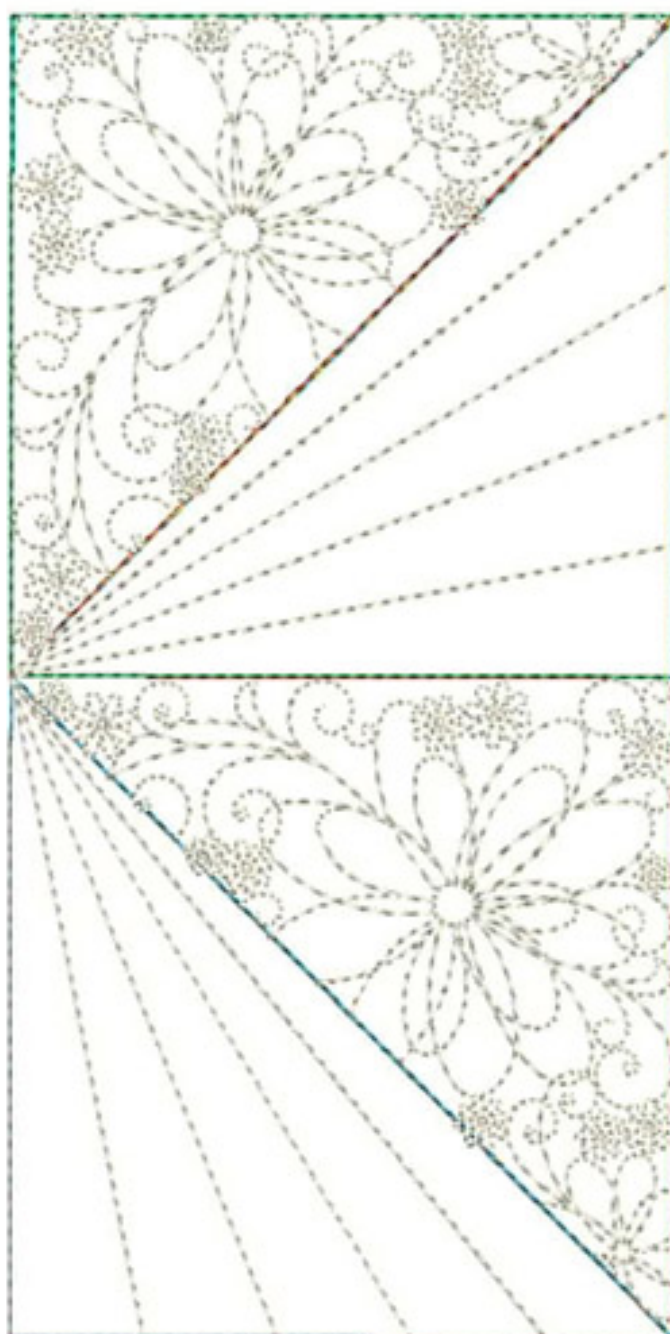

Ravens Nest Embroidery

PQAYGBlock1_5x7

Stitches: 7559
Colors: 9
H: 150.0 mm
W: 75.1 mm

Color Sequence:

1.  Light Green 26
Brand: BERNINA
2.  Cyan 2
Brand: BERNINA
3.  Green 3
Brand: BERNINA
4.  Yellow 4
Brand: BERNINA
5.  Red 5
Brand: BERNINA
6.  Dark Brown 11
Brand: BERNINA
7.  Green 3
Brand: BERNINA
8.  Orange 9
Brand: BERNINA
9.  Sky Blue 21
Brand: BERNINA
10.  Powder Pink 1818
Brand: Madeira Polyneon

Ravens Nest Embroidery

PQAYGBlock2_7x7

Stitches: 9691
Colors: 3
H: 150.0 mm
W: 150.0 mm

Color Sequence:
1.  Light Green 26
Brand: BERNINA
2.  Ice Blue 22
Brand: BERNINA
3.  Powder Pink 1818
Brand: Madeira Polyneon