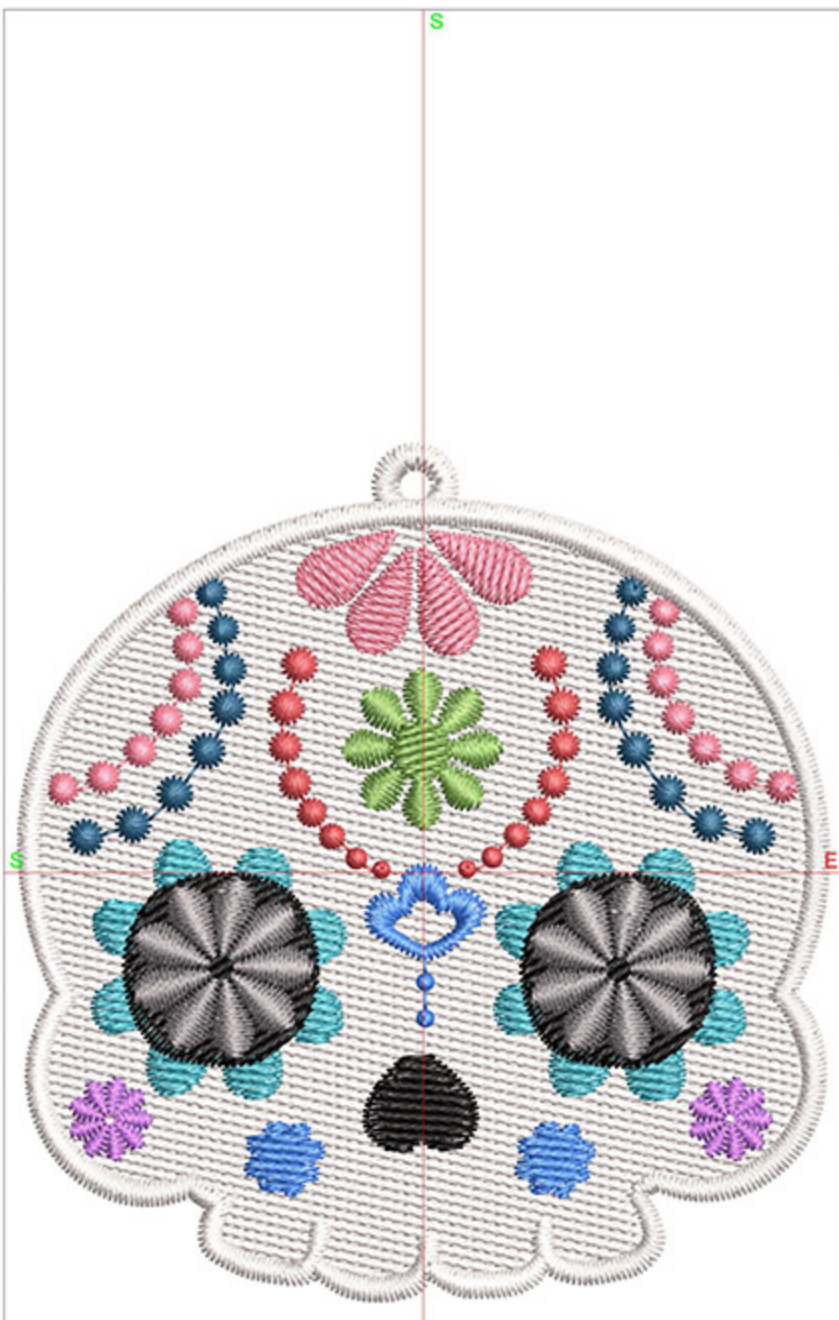

## Design Worksheet

BERNINA Embroidery Software DesignerPlus  
 Design: FLSugarSkull\_3\_2X2

Stitches: 10006  
 Colors: 10  
 Height: 50.3 mm  
 Width: 47.6 mm  
 Zoom: 2.47

Total bobbin: 15.48m

Color Film:

## Design Worksheet

BERNINA Embroidery Software DesignerPlus  
Design: FLSugarSkull\_3\_3x3

Stitches: 16512  
Colors: 10  
Height: 75.4 mm  
Width: 71.3 mm  
Zoom: 1.65

Total bobbin: 32.70m

Color Film:

#	Chart	Code	Name	Thread
1.	<input type="checkbox"/> BERNINA	15	White	41.44m
2.	<input checked="" type="checkbox"/> Madeira Neon Polyester	1934	Blue	3.32m
3.	<input checked="" type="checkbox"/> Madeira Neon Polyester	1893	Periwinkle	5.24m
4.	<input checked="" type="checkbox"/> Madeira Neon Polyester	1917	Rose Cerise	5.24m
5.	<input checked="" type="checkbox"/> Madeira Neon Polyester	1631	Iris	2.11m
6.	<input checked="" type="checkbox"/> Madeira Neon Polyester	1977	California Blue	2.58m
7.	<input checked="" type="checkbox"/> Madeira Poly	1648		2.16m
8.	<input checked="" type="checkbox"/> Madeira Neon Polyester	1707	Persimmon	2.80m
9.	<input checked="" type="checkbox"/> Madeira Neon Polyester	1800	Black	8.55m
10.	<input checked="" type="checkbox"/> Madeira Neon Polyester	1840	Silvery Grey	5.40m
11.	<input type="checkbox"/> BERNINA	15	White	9.38m