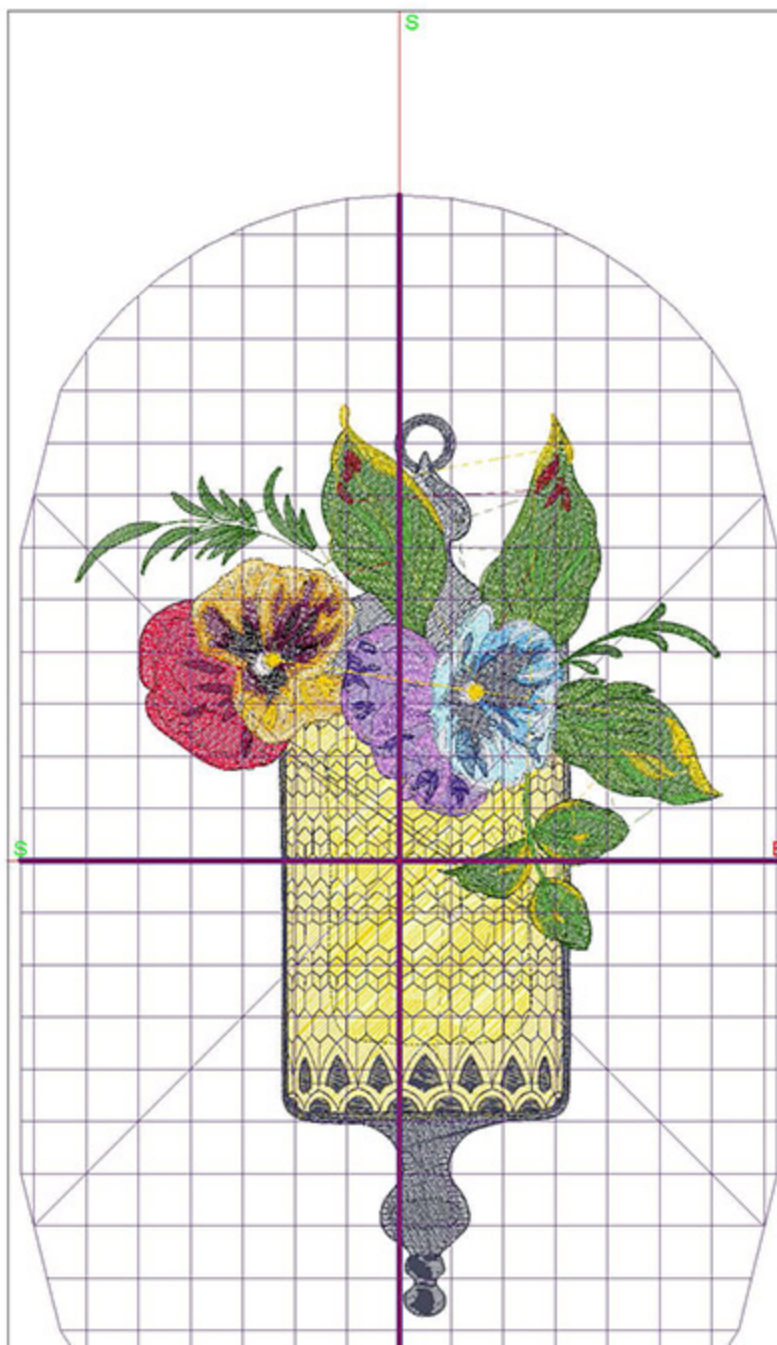

Design Worksheet

BERNINA Embroidery Software DesignerPlus

Design: LIDLongLanternPansies5x7

Stitches: 34387

Colors: 21

Height: 174.7 mm

Width: 124.1 mm

Zoom: 0.77

Total bobbin: 57.03m

Color Film:

#	Chart	Code	Name	Thread
1.		1980	Sunflower	22.82m
2.		1995	Fluorescent Yellow	10.50m
3.		1619	Granite	31.82m
4.		1614	Twister	0.86m
5.		1770	Green	25.92m
6.		1648	Celery	9.99m
7.		1848	Pastoral Green	4.78m
8.		1838	Brick Red	4.87m
9.		1707	Honeysuckle	1.86m
10.		1785	Bordeaux	0.75m
11.		1800	Black	3.24m
12.		1619	Granite	3.43m
13.		1785	Bordeaux	5.08m
14.		1625	Butterscotch	7.79m
15.		1832	Majestic Purple	5.81m
16.		1722	Royal Purple	1.42m
17.		1831	Purple Pansy	2.92m
18.		1892	Robin's Egg	7.17m
19.		1528	Serene Sky	1.54m
20.		1764	Denim	1.33m
21.		1801	Super White	3.10m
22.		1982		0.77m
23.		1980	Sunflower	4.86m
24.		1666	Corn silk	2.41m

Color Film:

#	Chart	Code	Name	Thread
1.	■	1980	Sunflower	44.84m
2.	■	1995	Fluorescent Yellow	20.29m
3.	■	1619	Granite	50.59m
4.	■	1614	Twister	1.39m
5.	■	1770	Green	48.23m
6.	■	1648	Celery	17.16m
7.	■	1848	Pastoral Green	7.63m
8.	■	1838	Brick Red	9.24m
9.	■	1707	Honeysuckle	3.22m
10.	■	1785	Bordeaux	1.22m
11.	■	1800	Black	5.32m
12.	■	1619	Granite	5.84m
13.	■	1785	Bordeaux	8.29m
14.	■	1625	Butterscotch	13.39m
15.	■	1832	Majestic Purple	10.67m
16.	■	1722	Royal Purple	2.26m
17.	■	1831	Purple Pansy	4.92m
18.	■	1892	Robin's Egg	12.39m
19.	■	1528	Serene Sky	2.74m
20.	■	1764	Denim	1.98m
21.	■	1801	Super White	5.00m
22.	■	1982	Madeira poly	1.21m
23.	■	1980	Sunflower	7.76m
24.	■	1666	Cornsilk	3.57m