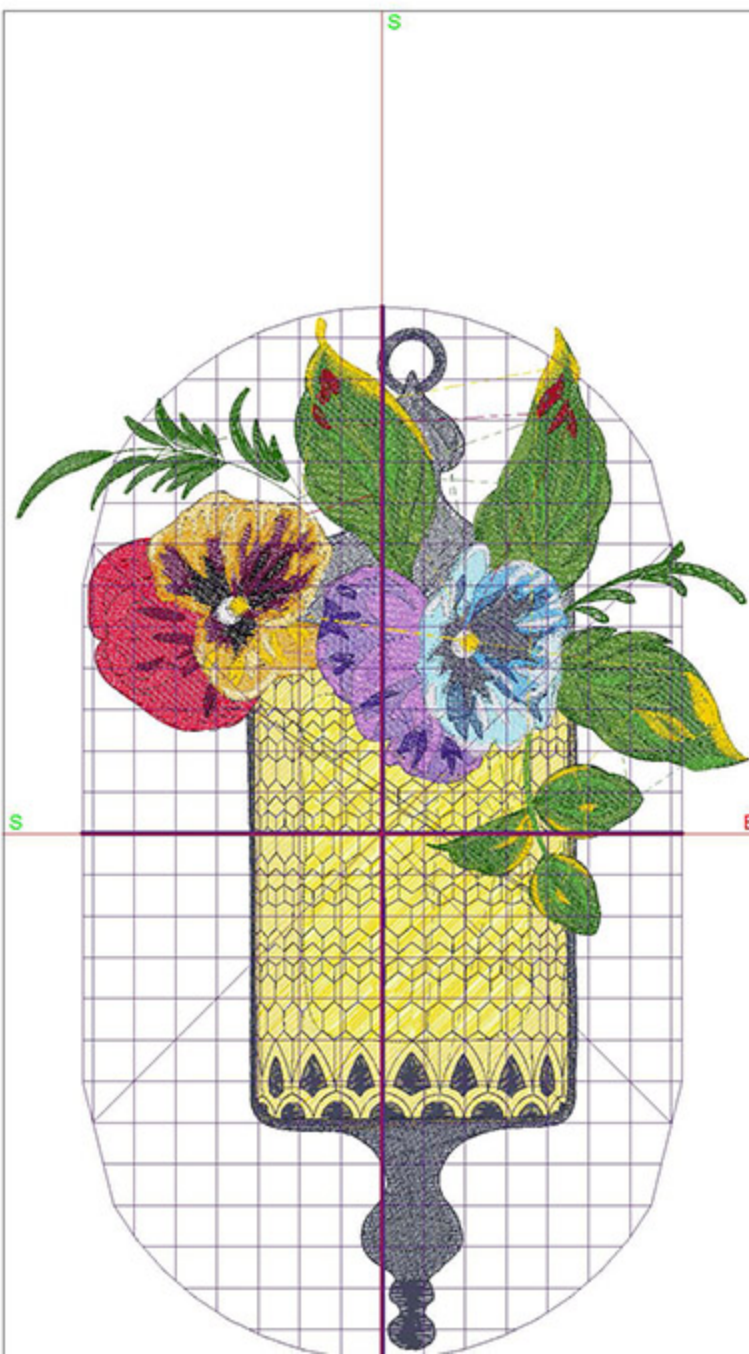

Total bobbin: 106.81m

Color Film:

#	Chart	Code	Name	Thread
1.	■	1980	Sunflower	44.84m
2.	■	1995	Fluorescent Yellow	20.29m
3.	■	1619	Granite	50.59m
4.	■	1614	Twister	1.39m
5.	■	1770	Green	48.23m
6.	■	1648	Celery	17.16m
7.	■	1848	Pastoral Green	7.63m
8.	■	1838	Brick Red	9.24m
9.	■	1707	Honeysuckle	3.22m
10.	■	1785	Bordeaux	1.22m
11.	■	1800	Black	5.32m
12.	■	1619	Granite	5.84m
13.	■	1785	Bordeaux	8.29m
14.	■	1625	Butterscotch	13.39m
15.	■	1832	Majestic Purple	10.67m
16.	■	1722	Royal Purple	2.26m
17.	■	1831	Purple Pansy	4.92m
18.	■	1892	Robin's Egg	12.39m
19.	■	1528	Serene Sky	2.74m
20.	■	1764	Denim	1.98m
21.	■	1801	Super White	5.00m
22.	■	1982	Madeira poly	1.21m
23.	■	1980	Sunflower	7.76m
24.	■	1666	Cornsilk	3.57m

Machine runtime: 1:38:08