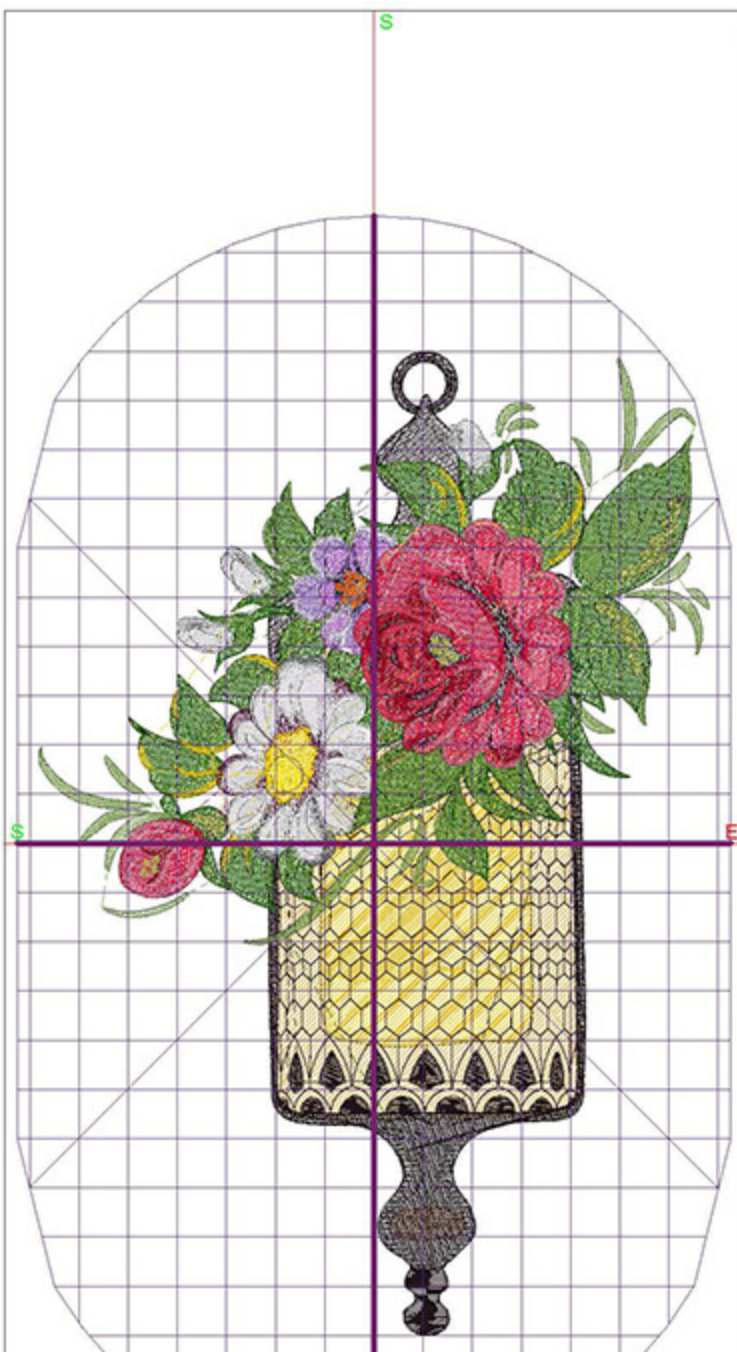

Design Worksheet

BERNINA Embroidery Software DesignerPlus

Design: LIDLongLanternRoses5x7

Stitches: 37355

Colors: 19

Height: 175.0 mm

Width: 119.4 mm

Zoom: 0.74

Total bobbin: 57.65m

Color Film:

#	Chart	Code	Name	Thread
1.		1625	Butterscotch	16.99m
2.		1980	Sunflower	9.82m
3.		1931	Bittersweet Chocolate	28.98m
4.		1945	Cocoa Mulch	0.49m
5.		1770	Green	29.76m
6.		1648	Celery	19.45m
7.		1931	Bittersweet Chocolate	5.06m
8.		1832	Majestic Purple	2.80m
9.		1831	Purple Pansy	0.94m
10.		1801	Super White	1.10m
11.		1785	Bordeaux	2.63m
12.		1838	Brick Red	17.08m
13.		1981	Carmine	2.80m
14.		1707	Honeysuckle	6.13m
15.		1917	Dusty Rose	5.74m
16.		1621	Rust	0.90m
17.		1614	Twister	2.02m
18.		1812	Cement	9.50m
19.		1801	Super White	3.82m
20.		1980	Sunflower	3.37m
21.		1995	Fluorescent Yellow	0.27m
22.		1706	Guacamole	2.34m

Machine runtime: 1:12:35

Design Worksheet

BERNINA Embroidery Software DesignerPlus
Design: LIDLongLanternRoses6x8

Stitches: 44046
Colors: 19
Height: 200.0 mm
Width: 136.5 mm
Zoom: 0.74

Total bobbin: 72.69m

Zoom: 0.63

Total bobbin: 107.68m

Color Film:

#	Chart	Code	Name	Thread
1.	■	1625	Butterscotch	33.21m
2.	■	1980	Sunflower	19.63m
3.	■	1931	Bittersweet Chocolate	46.12m
4.	■	1945	Cocoa Mulch	0.88m
5.	■	1770	Green	53.44m
6.	■	1648	Celery	31.88m
7.	■	1931	Bittersweet Chocolate	8.55m
8.	■	1832	Majestic Purple	4.83m
9.	■	1831	Purple Pansy	1.60m
10.	■	1801	Super White	1.70m
11.	■	1785	Bordeaux	4.24m
12.	■	1838	Brick Red	30.86m
13.	■	1981	Carmin	4.73m
14.	■	1707	Honeysuckle	10.28m
15.	■	1917	Dusty Rose	9.41m
16.	■	1621	Rust	1.13m
17.	■	1614	Twister	3.18m
18.	■	1812	Cement	16.76m
19.	■	1801	Super White	6.62m
20.	■	1980	Sunflower	5.50m
21.	■	1995	Fluorescent Yellow	0.48m
22.	■	1706	Guacamole	3.38m