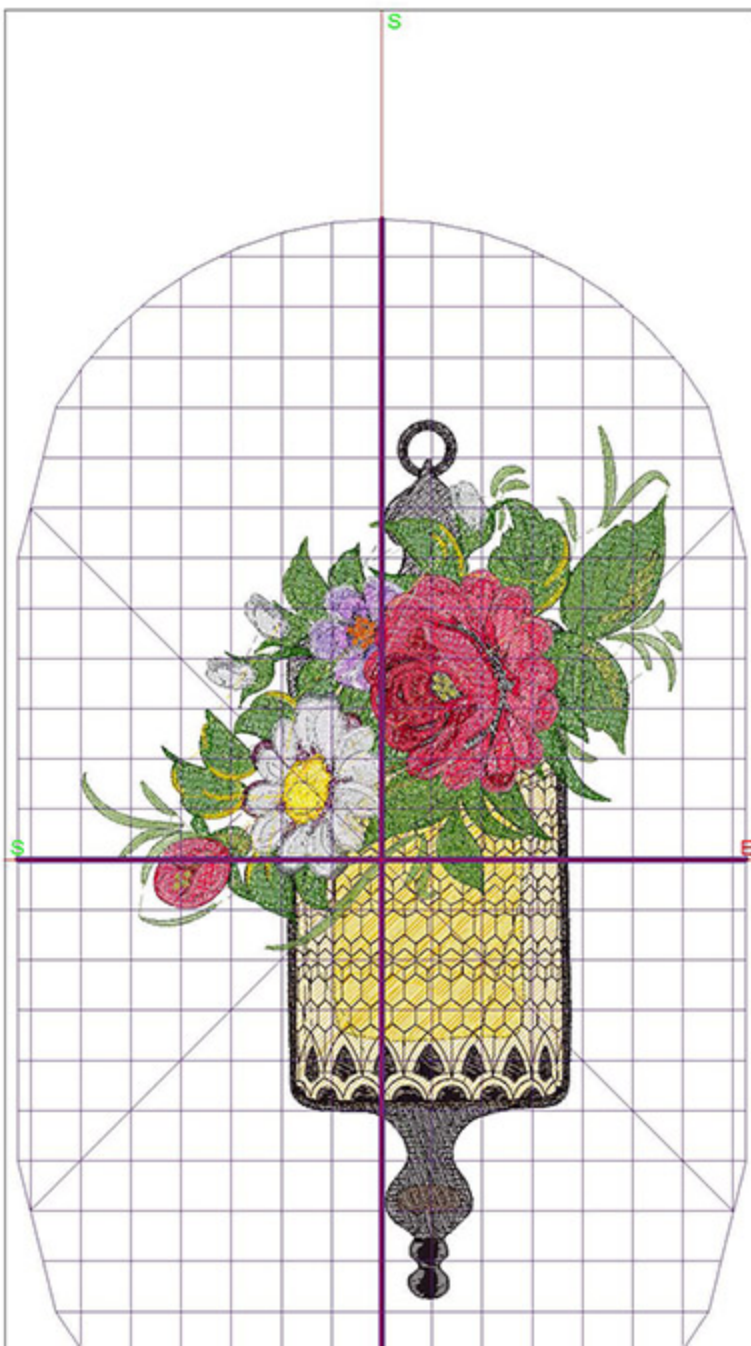

Design Worksheet

BERNINA Embroidery Software DesignerPlus

Design: LIDLongLanternRoses5x7

Stitches: 37355

Colors: 19

Height: 175.0 mm

Width: 119.4 mm

Zoom: 0.74

Total bobbin: 57.65m

Color Film:

#	Chart	Code	Name	Thread
1.		1625	Butterscotch	16.99m
2.		1980	Sunflower	9.82m
3.		1931	Bittersweet Chocolate	28.98m
4.		1945	Cocoa Mulch	0.49m
5.		1770	Green	29.76m
6.		1648	Celery	19.45m
7.		1931	Bittersweet Chocolate	5.06m
8.		1832	Majestic Purple	2.80m
9.		1831	Purple Pansy	0.94m
10.		1801	Super White	1.10m
11.		1785	Bordeaux	2.63m
12.		1838	Brick Red	17.08m
13.		1981	Carmine	2.80m
14.		1707	Honeysuckle	6.13m
15.		1917	Dusty Rose	5.74m
16.		1621	Rust	0.90m
17.		1614	Twister	2.02m
18.		1812	Cement	9.50m
19.		1801	Super White	3.82m
20.		1980	Sunflower	3.37m
21.		1995	Fluorescent Yellow	0.27m
22.		1706	Guacamole	2.34m

Machine runtime: 1:12:35

Design Worksheet

BERNINA Embroidery Software DesignerPlus
Design: LIDLongLanternRoses6x8

Stitches: 44046
Colors: 19
Height: 200.0 mm
Width: 136.5 mm
Zoom: 0.74

Total bobbin: 72.69m

Zoom: 0.63

Total bobbin: 107.68m

Color Film:

#	Chart	Code	Name	Thread
1.	■	1625	Butterscotch	33.21m
2.	■	1980	Sunflower	19.63m
3.	■	1931	Bittersweet Chocolate	46.12m
4.	■	1945	Cocoa Mulch	0.88m
5.	■	1770	Green	53.44m
6.	■	1648	Celery	31.88m
7.	■	1931	Bittersweet Chocolate	8.55m
8.	■	1832	Majestic Purple	4.83m
9.	■	1831	Purple Pansy	1.60m
10.	■	1801	Super White	1.70m
11.	■	1785	Bordeaux	4.24m
12.	■	1838	Brick Red	30.86m
13.	■	1981	Carmin	4.73m
14.	■	1707	Honeysuckle	10.28m
15.	■	1917	Dusty Rose	9.41m
16.	■	1621	Rust	1.13m
17.	■	1614	Twister	3.18m
18.	■	1812	Cement	16.76m
19.	■	1801	Super White	6.62m
20.	■	1980	Sunflower	5.50m
21.	■	1995	Fluorescent Yellow	0.48m
22.	■	1706	Guacamole	3.38m