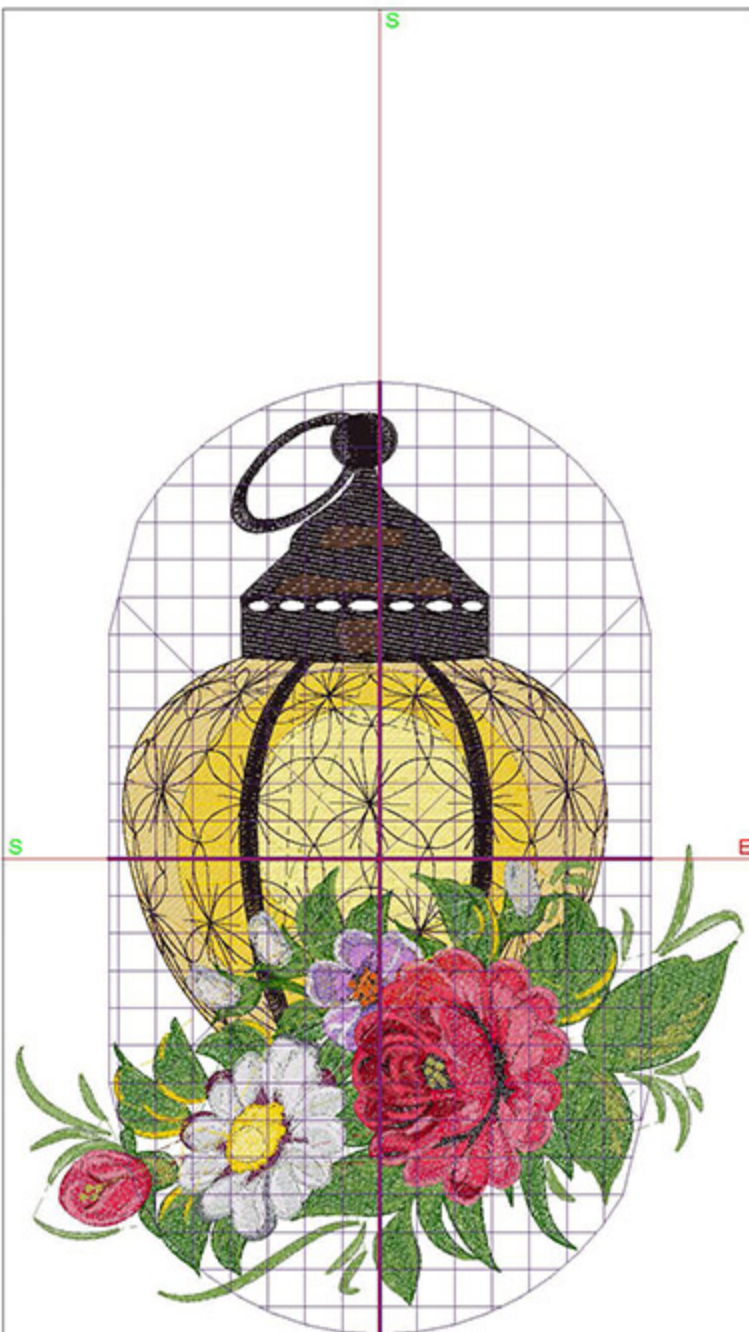

Total bobbin: 66.75m

Color Film:

#	Chart	Code	Name	Thread
1.	■ Madeira Polyneon	1625	Butterscotch	27.69m
2.	■ Madeira Polyneon	1980	Sunflower	10.12m
3.	■ BERNINA	41	Chalk	6.62m
4.	■ Madeira Polyneon	1931	Bittersweet Chocolate	35.71m
5.	■ Madeira Neon Polyester	1945	Cocoa Mulch	1.50m
6.	■ Madeira Neon Polyester	1770	Green	28.91m
7.	■ Madeira Polyneon	1648	Celery	18.94m
8.	■ Madeira Polyneon	1931	Bittersweet Chocolate	5.03m
9.	■ Madeira Polyneon	1832	Majestic Purple	2.73m
10.	■ Madeira Polyneon	1831	Purple Pansy	0.96m
11.	■ Madeira Polyneon	1801	Super White	1.08m
12.	■ Madeira Polyneon	1785	Bordeaux	2.59m
13.	■ Madeira Polyneon	1838	Brick Red	16.55m
14.	■ Madeira Polyneon	1981	Carmine	2.66m
15.	■ Madeira Polyneon	1707	Honeysuckle	6.03m
16.	■ Madeira Polyneon	1917	Dusty Rose	5.61m
17.	■ Madeira Polyneon	1614	Twister	1.96m
18.	■ Madeira Polyneon	1812	Cement	9.33m
19.	■ Madeira Polyneon	1801	Super White	3.71m
20.	■ Madeira Polyneon	1980	Sunflower	3.13m
21.	■ Madeira Polyneon	1621	Rust	0.90m
22.	■ Madeira Polyneon	1666	Cornsilk	0.26m
23.	■ Madeira Polyneon	1706	Guacamole	2.29m

## Design Worksheet

BERNINA Embroidery Software DesignerPlus

Design: LIDRosesLantern8x10

Stitches: 71016

Colors: 20

Height: 238.8 mm

Width: 194.9 mm

Zoom: 0.55

Total bobbin: 141.62m

Color Film:

#	Chart	Code	Name	Thread
1.		1625	Butterscotch	61.59m
2.		1980	Sunflower	21.71m
3.		41	Chalk	14.66m
4.		1931	Bittersweet Chocolate	63.44m
5.		1945	Cocoa Mulch	3.02m
6.		1770	Green	58.63m
7.		1648	Celery	34.65m
8.		1931	Bittersweet Chocolate	9.29m
9.		1832	Majestic Purple	5.38m
10.		1831	Purple Pansy	1.69m
11.		1801	Super White	1.85m
12.		1785	Bordeaux	4.51m
13.		1838	Brick Red	34.17m
14.		1981	Carmine	5.07m
15.		1707	Honeysuckle	11.18m
16.		1917	Dusty Rose	10.20m
17.		1614	Twister	3.34m
18.		1812	Cement	18.33m
19.		1801	Super White	7.17m
20.		1980	Sunflower	5.88m
21.		1621	Rust	1.15m
22.		1666	Cornsilk	0.51m
23.		1706	Guacamole	3.58m